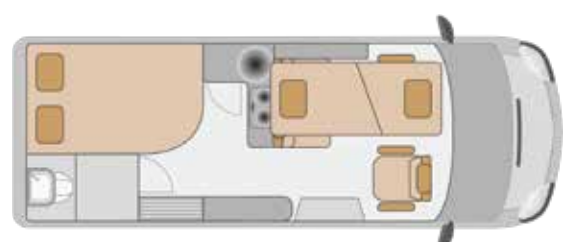

TAG

NACHT

(VERSION MIT 4 SCHLAFPLÄTZEN)

ABMESSUNGEN

Länge:	636 cm
Breite:	220 cm
Höhe:	280 cm
Innenhöhe:	196 cm
Masse des Fahrzeugs in fahrbereitem Zustand: Die Masse in fahrbereitem Zustand ist definiert als: Masse des leeren Fahrzeugs (inkl. Bordwerkzeug), Dieseltank zu 90% gefüllt, 75kg (Fahrergewicht), gefüllte 11 Liter Alugasflasche, 20 Liter Wasser im System. Die Abmessungen und das Gewicht können bis zu 5% schwanken.	3090 kg
Dimensionen des Doppelbettes:	192 x 129 cm

Optional - Dimensionen des Etagenbettes:

Obere Bett:	192 x 67 cm
Untere Bett:	182 x 67 cm

AUSSTATTUNG

4 Fahrplätze und 2 Schlafplätze (optional 4+3, 4+4)	Wand- und Deckendämmung	20 mm
Französisches Bett mit regulierbarem Kopfende	Duschkabine	Integriert
Gas-elektrische Warmluftheizung mit Boiler Truma Combi 4E	Toilette	Cassette, 19 L
Wohnraumbatterie LiFePO4 120 Ah	Dachfenster	x3
Doppelboden	Turbovent	x2
Faltverdunklung für Frontscheibe und Fahrerhausseitenfenster	Herd	Gas, 2 Brenner
Elektrische Eintrittsstufe (70 cm)	Kühlschrank	90 L
Insektenschutz Plissee für Seitenschiebetür	Frischwassertank (isoliert):	110 L
Wireless Ladegerät	Abwassertank (isoliert):	100 L
Dachfenster mit elektrischem Ventilator in der Küche		
Dachfenster mit elektrischem Ventilator im Bad		