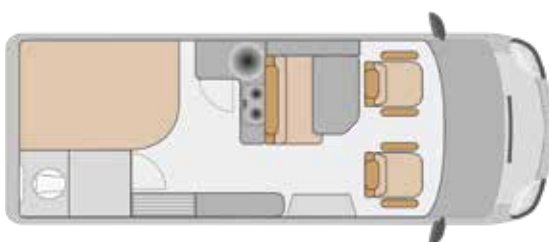

TAG

NACHT

(VERSION MIT 4 SCHLAFPLÄTZEN)

ABMESSUNGEN

Länge:	636 cm
Breite:	220 cm
Höhe:	280 cm
Innenhöhe:	196 cm
Masse des Fahrzeugs in fahrbereitem Zustand: Die Masse in fahrbereitem Zustand ist definiert als: Masse des leeren Fahrzeugs (inkl. Bordwerkzeug), Dieseltank zu 90% gefüllt, 75kg (Fahrergewicht), gefüllte 11 Liter Alugasflasche, 20 Liter Wasser im System. Die Abmessungen und das Gewicht können bis zu 5% schwanken.	3090 kg
Dimensionen des Doppelbettes:	192 x 129 cm

Optional - Dimensionen des Etagenbettes:

Obere Bett:	192 x 67 cm
Untere Bett:	182 x 67 cm

AUSSTATTUNG

4 Fahrplätze und 2 Schlafplätze (optional 4+3, 4+4)	Wand- und Deckendämmung	20 mm
Französisches Bett mit regulierbarem Kopfende	Duschkabine	Integriert
Gas-elektrische Warmluftheizung mit Boiler Truma Combi 4E	Toilette	Cassette, 19 L
Wohnraumbatterie LiFePO4 120 Ah	Dachfenster	x3
Doppelboden	Turbovent	x2
Faltverdunklung für Frontscheibe und Fahrerhausseitenfenster	Herd	Gas, 2 Brenner
Elektrische Eintrittsstufe (70 cm)	Kühlschrank	90 L
Insektenschutz Plissee für Seitenschiebetür	Frischwassertank (isoliert):	110 L
Wireless Ladegerät	Abwassertank (isoliert):	100 L
Dachfenster mit elektrischem Ventilator in der Küche		
Dachfenster mit elektrischem Ventilator im Bad		